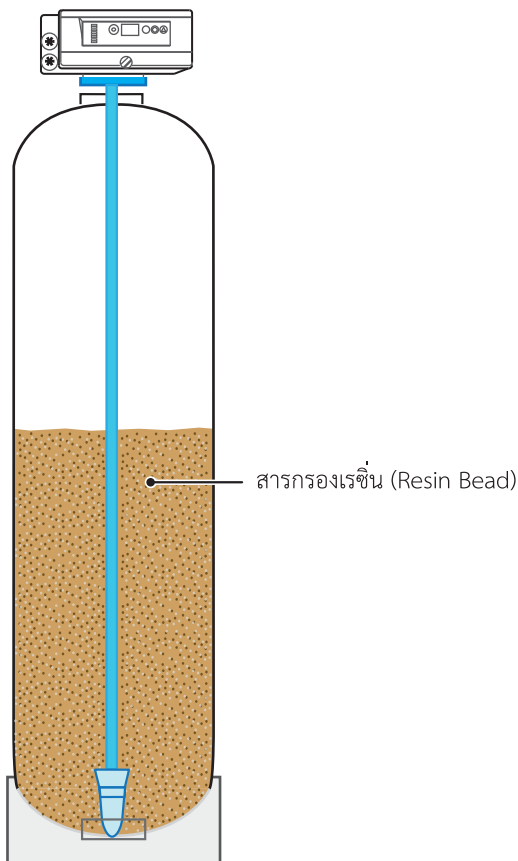

0844-366TC-SOFT : WATER SOFTENER

เครื่องปรับสภาพน้ำกระด้างให้เป็นน้ำอ่อน สำหรับใช้ในบ้าน

เครื่องปรับสภาพน้ำสำหรับใช้ในบ้านคุณภาพสูงจาก PENTAIR สหรัฐอเมริกา ปรับสภาพน้ำกระด้างให้เป็นน้ำอ่อนคล้ายน้ำฝน ช่วยให้คุณอาบน้ำได้อย่างสะอาด โดยใช้สบู่เพียงน้อยนิด ช่วยรักษาผิวพรรณให้ดีขึ้น ช่วยลดคราบสกปรกในห้องน้ำและสุขภัณฑ์ ชักผ้าโดยใช้ผงซักฟอกน้อยลง และทำให้ผ้าที่ซักนุ่ม ไม่แข็งกระด้าง ลดคราบขาวบนจาน ชาม และแก้ว ลดการเกิดตะกรันในกาต้มน้ำ เครื่องทำน้ำร้อน เครื่องชงกาแฟ ช่วยประหยัดค่าไฟฟ้า พร้อมด้วยระบบทำความสะอาดสารกรองอัตโนมัติด้วยวาล์วควบคุมการทำงานอัตโนมัติคุณภาพสูงจาก PENTAIR สหรัฐอเมริกา จึงใช้ได้สะดวก ใช้งานได้นาน ยึดอายุสารกรอง และลดค่าใช้จ่ายในระยะยาว

★ คุณสมบัติสารกรอง Resin Bead

- ช่วยลดหินปูนที่อยู่ในน้ำ พร้อมปรับสภาพความกระด้างของน้ำลงอย่างได้ผล
- ช่วยลดคราบตะกรัน เมื่อต้มน้ำ
- ช่วยลดคราบขาวบนกระเบื้อง และสุขภัณฑ์ในห้องน้ำ
- ช่วยลดปริมาณการใช้สบู่ ยาสระผม เมื่อคุณอาบน้ำ ทำให้ผิวพรรณคุณนุ่มนวล
- ช่วยลดปริมาณผงซักฟอก เมื่อคุณซักผ้า ทำให้ผ้านุ่ม ไม่แข็งกระด้าง และช่วยป้องกันคราบขาวติดตามเนื้อผ้า

★ แข็งแรง ทนทาน

- ถัง Structural คุณภาพสูงจาก PENTAIR ที่ทนทาน มีอายุการใช้งานที่ยาวนาน พร้อมถังเกลือ สำหรับปรับล้างเรซิน
- วาล์วควบคุมการทำงาน GE AUTOTROL รุ่น 366TC
- ขนาดของถังใส่สารกรอง เส้นผ่านศูนย์กลาง 8 นิ้ว สูง 44 นิ้ว
- ปริมาณการกรอง 0.6 - 0.9 ลบ.ม./ชั่วโมง