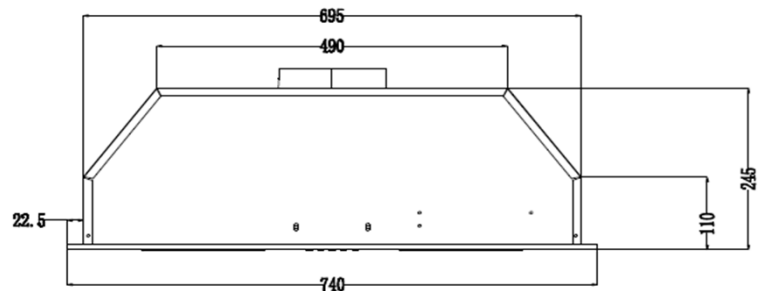

Product Feature

- 74 cm stainless steel built-in hood
- 1 Motor : 320 Watt Aluminum housing
- Gross extraction rate 1,050 m3/h
- Net extraction rate 900 m3/h
- Electronic control
- 3 Speeds
- 5 Layer aluminum filter
- 2 LED lamps (2 x 1 Watt)
- Can use extraction mode only

ข้อมูลทางเทคนิค

ขนาด : กว้าง x ลึก x สูง : 74.0 x 29.0 x 24.5 ซม.
 ขนาดช่องเฟอร์นิเจอร์: 70.0 x 26.5 ซม.
 ใช้ท่อนำอากาศขนาด Ø 150 มม.
 อัตราการกินไฟสูงสุด : 322 วัตต์ 1.46 แอมป์

Technical Data

Dimension : W x D x H : 74.0 x 29.0 x 24.5 cm.
 Cutting Size: L70.0 x W26.5 cm
 Air outlet Ø 150 mm.
 Nominal power : 322 W. 1.46 Amp

ขนาด

ข้อมูลผลิตภัณฑ์

น้ำหนักสินค้า : 8.60 กก.
 น้ำหนักสินค้ารวมบรรจุภัณฑ์ : 10.50 กก.
 ขนาดกล่องสินค้า: 81.5 x 36.5 x 33.5 ซม.

Product Data

Net weight : 8.60 kg.
 Gross weight : 10.50 kg.
 Packaging size : L81.5 x W36.5 x H33.5 cm