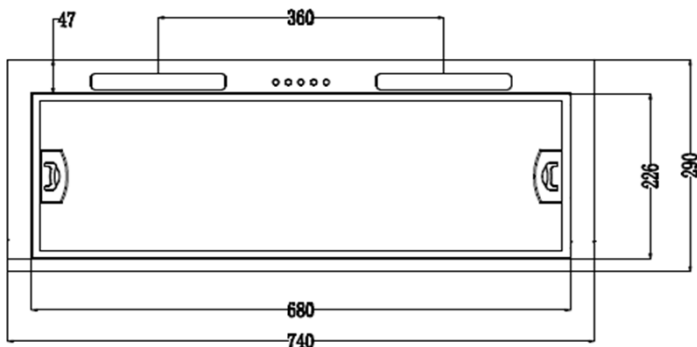

Product Feature

- 74 cm stainless steel built-in hood
- 1 Motor : 320 Watt Aluminum housing
- Gross extraction rate 1,050 m3/h
- Net extraction rate 900 m3/h
- Electronic control
- 3 Speeds
- 5 Layer aluminum filter
- 2 LED lamps (2 x 1 Watt)
- Can use extraction mode only

ข้อมูลทางเทคนิค

ขนาด : กว้าง x ลึก x สูง : 74.0 x 29.0 x 24.5 ซม.
 ขนาดช่องเฟอร์นิเจอร์: 70.0 x 26.5 ซม.
 ใช้ท่อนำอากาศขนาด Ø 150 มม.
 อัตราการกินไฟสูงสุด : 322 วัตต์ 1.46 แอมป์

Technical Data

Dimension : W x D x H : 74.0 x 29.0 x 24.5 cm.
 Cutting Size: L70.0 x W26.5 cm
 Air outlet Ø 150 mm.
 Nominal power : 322 W. 1.46 Amp

ขนาด

ข้อมูลผลิตภัณฑ์

น้ำหนักสินค้า : 8.60 กก.
 น้ำหนักสินค้ารวมบรรจุภัณฑ์ : 10.50 กก.
 ขนาดกล่องสินค้า: 81.5 x 36.5 x 33.5 ซม.

Product Data

Net weight : 8.60 kg.
 Gross weight : 10.50 kg.
 Packaging size : L81.5 x W36.5 x H33.5 cm