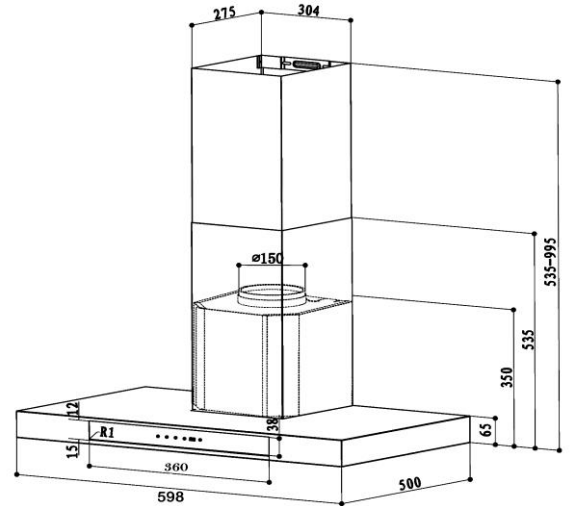

AISI 304
STAINLESS
STEEL

330 วัตต์

1,050
ลบ.ม/ชม

CODE K634XS60

Barcode.8858787009837

ชื่อ เครื่องดูดควันกระโจมทรงกล่อง 60 ซม.ระบบสัมผัส MEX รุ่น K634XS60

ราคา ฿18,500.00

Name 60 CM MEX TOUCH CONTROL CHIMNEY T-SHAPE HOOD Mod.K634XS60

คุณสมบัติ

- เครื่องดูดควันกระโจมทรงกล่องระบบสัมผัส ขนาด 60 ซม.
- สแตนเลส สตีลเนื้อดี AISI304.
- มอเตอร์อัลลอยด์ขนาด 330 วัตต์.
- กำลังดูดอากาศรวมสูงสุด 1,050 ลบ.ม/ชม.
- กำลังดูดอากาศสุทธิสูงสุด 850 ลบ.ม/ชม.
- ปรับระดับความแรงได้ 3 ระดับพร้อมระดับความแรงสูงสุด 1 ระดับ.
- มีระบบตั้งเวลาปิดเครื่องล่วงหน้า 7 นาที.
- แผงควบคุมจะแสดงสัญลักษณ์เมื่อสัมผัสวงกลมบนแผงควบคุม ประมาณ 2 วินาที.
- มีไฟส่องสว่างแบบ LED 2 ดวง. (2 x 1 วัตต์)
- ใช้ได้กับการดูดอากาศภายนอกอาคาร.
- มีคาร์บอนฟิลเตอร์กรองกลิ่นสำหรับระบบหมุนเวียน.

Product Feature

- 60 cm. touch control T-shape chimney Hood.
- Stainless steel AISI304.
- 1 Motor : 330 W, Aluminium alloy housing.
- Gross extraction rate 1,050 m³/h.
- Net extraction rate 850 m³/h.
- 3 speeds and 1 extra high speed.
- 7 minutes delay time mode.
- Control panel symbols will appears on the panel when touch at the circle line for 2 seconds.
- 2 LED lamps. (2 x 1 watts)
- Can use extraction mode.
- Charcoal filter for circulation mode.

ข้อมูลทางเทคนิค

- ขนาด : กว้าง x ลึก x สูง : 598 x 500 x 535-995 มม.
- ตัวเครื่องหนา 6.5 เซนติเมตร.
- ใช้ท่อนำอากาศขนาด Ø 150 มม.
- อัตราการใช้ไฟสูงสุด : 332 วัตต์, 220 โวลท์, 50 เฮิร์ต.

Technical Data

- Dimension : W x D x H : 598 x 500 x 535-995 mm.
- Body high : 65 mm.
- Air outlet : Ø 150 mm.
- Nominal power : 332 W, 220V, 50 Hz.