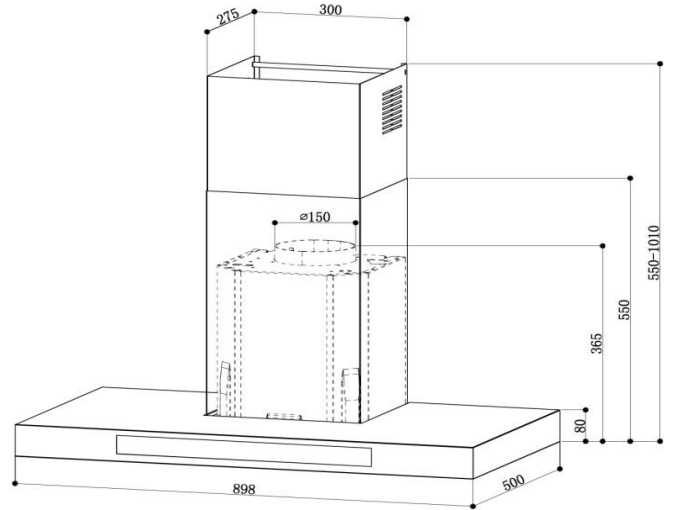

Honey Comb Stainless Steel Baffle filter

**380 วัตต์**

**1,188**  
ลบ.ม/ชั่วโมง

CODE **K637BFX90**

Barcode.8858787009240

ชื่อ **เครื่องดูดควันระจิมทรงกล่องระบบสัมผัส MEX รุ่น K637BFX90**

ราคา **฿22,000.00**

## คุณสมบัติ

เครื่องดูดควันระจิมทรงกล่องระบบสัมผัส ขนาด 90 ซม.  
สแตนเลส สตีลเนื้อดี.  
ฟิลเตอร์กรองและกักเก็บน้ำมันสแตนเลส สตีลพร้อมรางเก็บน้ำมัน.  
มอเตอร์อัลลอยด์ขนาดใหญ่ 380 วัตต์.  
กำลังดูดอากาศรวมสูงสุด 1,188 ลบ.ม/ชม.  
กำลังดูดอากาศสุทธิสูงสุด 950 ลบ.ม/ชม.  
ปรับระดับความแรงได้ 3 ระดับพร้อมระดับความแรงสูงสุด 1 ระดับ.  
มีระบบตั้งเวลาปิดเครื่องล่วงหน้า 7 นาที  
แผงควบคุมจะแสดงสัญลักษณ์เมื่อสัมผัสวงกลมบนแผงควบคุม  
ประมาณ 2 วินาที  
มีไฟส่องสว่างแบบ LED 2 ดวง (2 x 3 วัตต์)  
สามารถปรับมุมของแสงส่องสว่างได้  
ใช้ได้กับการดูดอากาศภายนอกอาคาร.  
มีคาร์บอนฟิลเตอร์กรองกลิ่นสำหรับระบบหมุนเวียน.

## ข้อมูลทางเทคนิค

ขนาด : กว้าง x ลึก x สูง : 898 x 500 x 550-1010 มม.  
ตัวเครื่องหนา 8.0 เซนติเมตร.  
ใช้ท่อนำอากาศขนาด Ø 150 มม.  
อัตราการกินไฟสูงสุด : 386 วัตต์, 220 โวลท์, 50 เฮิร์ต.

## Technical Data

Dimension : W x D x H : 898 x 500 x 550-1010 mm.  
Body high : 80 mm.  
Air outlet : Ø 150 mm.  
Nominal power : 386 W,220V,50 Hz.