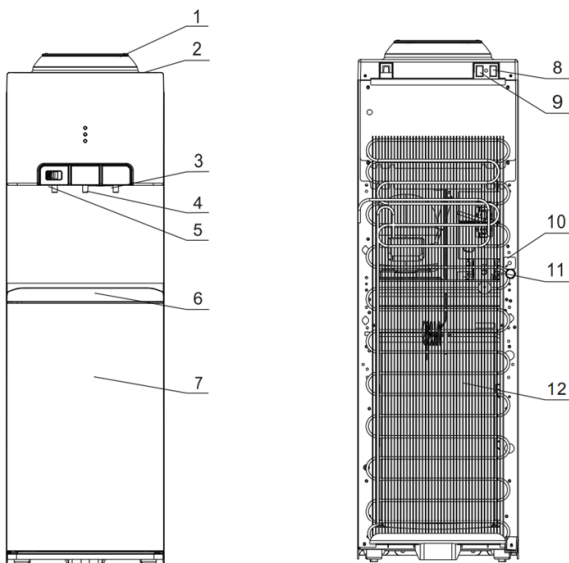

MEX

WATER DISPENSER ME317-T

WATER DISPENSER
วางตั้งด้านบน | สีขาว

EAN
8858787028661

PRICE
THB 7,000.-

Unit price in THB is
inclusive of 7% VAT.

คุณสมบัติ

- ตักน้ำดื่ม ระบบ 3 หัวจ่าย (น้ำร้อน, น้ำปกติ, น้ำเย็น) แบบวางตั้งด้านบน
- ระบบความปลอดภัย 2 ชั้น ป้องกันความร้อนสูงผิดปกติ
- มีระบบ Child lock ระบบนิรภัยที่ปุ่มกดน้ำร้อน ป้องกันอันตรายต่อเด็ก
- ถังเก็บน้ำร้อนสแตนเลสสตีลคุณภาพสูง
- มีช่องเก็บของด้านล่าง ขนาด 15 ลิตร
- รับประกันคุณภาพสินค้า 1 ปี และคอมเพรสเซอร์ 5 ปี

ISOMETRIC VIEW

ข้อมูลเฉพาะ

ข้อมูลสินค้า

ขนาดสินค้า	กว้าง 310 x ยาว 360 x สูง 1005 มม.
น้ำหนักสินค้า	13.6 กิโลกรัม

ข้อมูลบรรจุภัณฑ์

ขนาดบรรจุภัณฑ์	กว้าง 358 x ยาว 386 x สูง 1060 มม.
น้ำหนักสินค้ารวมกล่อง	15.1 กิโลกรัม

สินค้าและอุปกรณ์

วัสดุของคอลย์ คอมเพรสเซอร์	อะลูมิเนียม
ขนาดถังน้ำ	11 หรือ 18 ลิตร