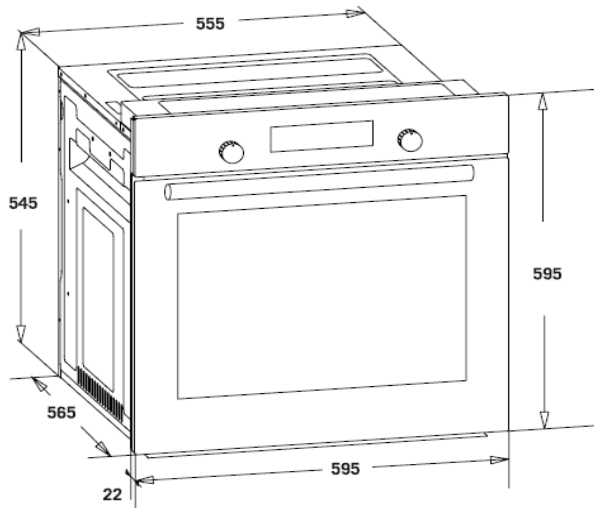

CODE DB860M

Barcode : 8858787023147

ราคา ฿19,900.00

ชื่อ เตาอบไฟฟ้ามัลติฟังก์ชัน MEX รุ่น DB860M

Name MEX MULTI-FUNCTION ELECTRIC BUILT-IN OVEN Mod. DB860M

คุณสมบัติ

- เตาอบไฟฟ้ามัลติฟังก์ชัน กระจกสีดำ ขนาด 60 ซม.
- ความจุ 56 ลิตร
- 8 โปรแกรมการทำงาน พร้อมโปรแกรม 3D Cooking
- ตั้งอุณหภูมิได้ 0-250 °C
- ตั้งเวลาปรุงอาหารได้สูงสุด 90 นาที
- 3 ปุ่มหมุนควบคุมการทำงาน : โปรแกรม เวลา และอุณหภูมิ
- มีระบบทำความสะอาดเตาอบด้วยไอน้ำ Steam Cleaning
- ประตูกระจก 2 ชั้น แบบ Ventilated Cool Door ที่ลดความร้อนด้านหน้าประตูอย่างได้ผล
- กระจกชั้นในสุดเต็มแผ่นแบบ Low-e Glass ลดการสูญเสียความร้อน ช่วยประหยัดพลังงาน และสามารถถอดทำความสะอาดได้ง่าย
- ภายในเตาอบเคลือบผิวอีนาเมล ทำความสะอาดง่าย
- 4 ชั้นวางอาหาร
- อุปกรณ์ : ถาดอบเคลือบอีนาเมล 1 ชั้น และ ตะแกรง 1 ชั้น
- มาตรฐานประหยัดไฟ : A
- ผลิตจากยุโรป

Product Feature

- 60 cm. multi-function electric built-in oven with black glass panel.
- Capacity 56 litres.
- 8 programs with 3D Cooking.
- Cooking temperature 0-250 °C.
- Maximum cooking timer 90 minutes.
- 3 Knob control : program, timer and temperature.
- Steam Cleaning
- Ventilated Cool Door with double glasses helps to reduce the front side temperature efficiently
- Low-e glass and full inner door glass help to save energy. Easily remove the door glass.
- Easy to clean enameled cavity.
- 4 embossed cavity levels.
- Accessories : 1 enamel tray , 1 wire shelf.
- Energy rating : A
- Made in Europe

ข้อมูลทางเทคนิค

- ขนาดสินค้า : กว้าง x ลึก x สูง : 59.5 x 56.5 x 59.5 ซม.
- ขนาดช่องเจาะเฟอร์นิเจอร์ : 56.0 x 55.0 x 59.0 ซม.
- อัตราการกินไฟสูงสุด : 2,400 วัตต์ 220-240 โวลท์ 50 เฮิร์ต
- ขนาดสายไฟ (ตร.มม.) : 3 x 2.5 (THW)
- ต้องต่อสายดินและมีเบรกเกอร์ควบคุม

Technical Data

- Dimension : W x D x H : 59.5 x 56.5 x 59.5 cm.
- Cutting size : 56.0 x 55.0 x 59.0 ซม.
- Nominal power : 2.4 kW. 220-240 V. 50 Hz.
- Size of wire (mm²) : 3 x 2.5 (THW).
- The Appliance must be grounded