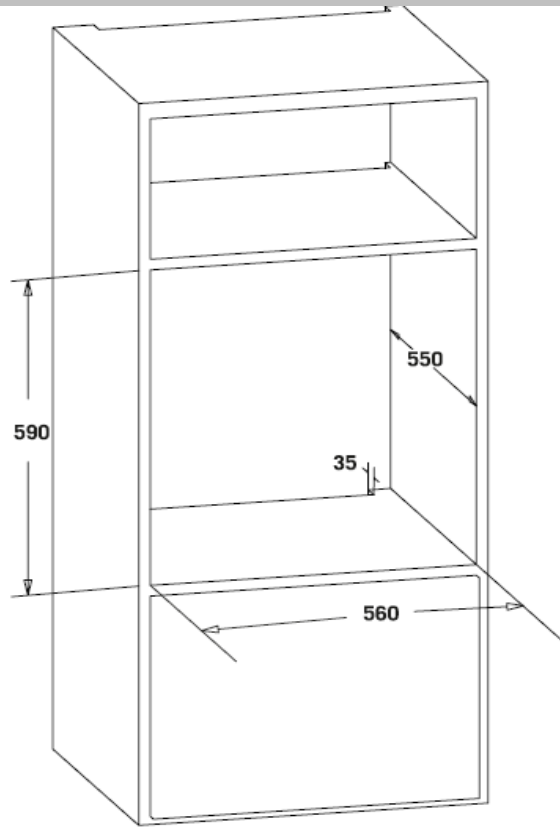

CODE DB860M

Barcode : 8858787023147

ราคา ฿19,900.00

ชื่อ เตาอบไฟฟ้ามัลติฟังก์ชัน MEX รุ่น DB860M

Name MEX MULTI-FUNCTION ELECTRIC BUILT-IN OVEN Mod. DB860M

คุณสมบัติ

- เตาอบไฟฟ้ามัลติฟังก์ชัน กระจกสีดำ ขนาด 60 ซม.
- ความจุ 56 ลิตร
- 8 โปรแกรมการทำงาน พร้อมโปรแกรม 3D Cooking
- ตั้งอุณหภูมิได้ 0-250 °C
- ตั้งเวลาปรุงอาหารได้สูงสุด 90 นาที
- 3 ปุ่มหมุนควบคุมการทำงาน : โปรแกรม เวลา และอุณหภูมิ
- มีระบบทำความสะอาดเตาอบด้วยไอน้ำ Steam Cleaning
- ประตูกระจก 2 ชั้น แบบ Ventilated Cool Door ที่ลดความร้อนด้านหน้าประตูอย่างได้ผล
- กระจกชั้นในสุดเต็มแผ่นแบบ Low-e Glass ลดการสูญเสียความร้อน ช่วยประหยัดพลังงาน และสามารถถอดทำความสะอาดได้ง่าย
- ภายในเตาอบเคลือบผิวอีนาเมล ทำความสะอาดง่าย
- 4 ชั้นวางอาหาร
- อุปกรณ์ : ถาดอบเคลือบอีนาเมล 1 ชั้น และ ตะแกรง 1 ชั้น
- มาตรฐานประหยัดไฟ : A
- ผลิตจากยุโรป

Product Feature

- 60 cm. multi-function electric built-in oven with black glass panel.
- Capacity 56 litres.
- 8 programs with 3D Cooking.
- Cooking temperature 0-250 °C.
- Maximum cooking timer 90 minutes.
- 3 Knob control : program, timer and temperature.
- Steam Cleaning
- Ventilated Cool Door with double glasses helps to reduce the front side temperature efficiently
- Low-e glass and full inner door glass help to save energy. Easily remove the door glass.
- Easy to clean enameled cavity.
- 4 embossed cavity levels.
- Accessories : 1 enamel tray , 1 wire shelf.
- Energy rating : A
- Made in Europe

ข้อมูลทางเทคนิค

- ขนาดสินค้า : กว้าง x ลึก x สูง : 59.5 x 56.5 x 59.5 ซม.
- ขนาดช่องเจาะเฟอร์นิเจอร์ : 56.0 x 55.0 x 59.0 ซม.
- อัตราการกินไฟสูงสุด : 2,400 วัตต์ 220-240 โวลท์ 50 เฮิร์ต
- ขนาดสายไฟ (ตร.มม.) : 3 x 2.5 (THW)
- ต้องต่อสายดินและมีเบรกเกอร์ควบคุม

Technical Data

- Dimension : W x D x H : 59.5 x 56.5 x 59.5 cm.
- Cutting size : 56.0 x 55.0 x 59.0 ซม.
- Nominal power : 2.4 kW. 220-240 V. 50 Hz.
- Size of wire (mm²) : 3 x 2.5 (THW).
- The Appliance must be grounded