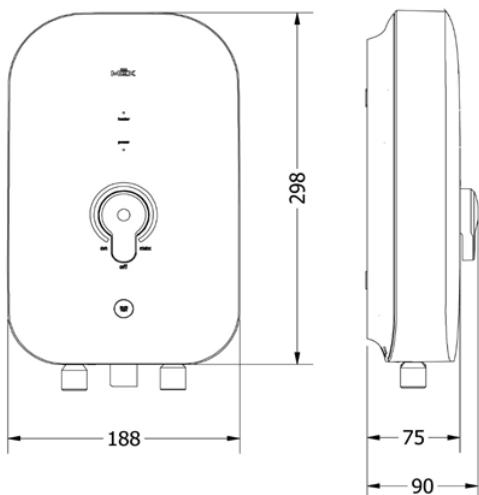

MEX

ได้รับการรับรองมาตรฐาน
IEC STANDARD
จากสถาบัน TUV SUD

คุณสมบัติ

- เครื่องทำน้ำอุ่น ชนิด 4,500 วัตต์
- วัสดุของเครื่องทำจาก พลาสติก PS
- หม้อต้มน้ำทองแดงขนาดใหญ่ เนื้อหนา 1.0 มม.
- ใช้ FLOW SWITCH SENSOR ที่ตรวจจับการไหลเวียนของน้ำได้ละเอียด แม่นยำ
- ด้วยระบบ THERMISTER ที่สามารถตรวจจับความผิดปกติของอุณหภูมิของน้ำได้อย่างรวดเร็ว แม่นยำ
- ระบบ ELCB ที่ตัดไฟเมื่อไฟรั่วเพียง 15 มิลลิแอมป์ ภายใน 0.1 วินาที
- ปรับระดับความร้อนได้ด้วยปุ่มหมุน
- มีวาล์วน้ำเข้า ปรับความแรงของน้ำได้
- มาตรฐานระดับชั้นการป้องกันน้ำ IP25

ISOMETRIC VIEW

WATER HEATER COCO S45 (WH) INSTANT WATER HEATER 4500W | สีขาว

EAN
8858787032361

PRICE
THB 4,600.-

Unit price in THB is
inclusive of 7% VAT.

ข้อมูลเฉพาะ

ข้อมูลสินค้า

| | |
|---------------|----------------------------------|
| ขนาดสินค้า | กว้าง 188 x ยาว 75 x สูง 298 มม. |
| น้ำหนักสินค้า | 1.25 กิโลกรัม |

ข้อมูลบรรจุภัณฑ์

| | |
|-----------------------|-----------------------------------|
| ขนาดบรรจุภัณฑ์ | กว้าง 215 x ยาว 115 x สูง 379 มม. |
| น้ำหนักสินค้ารวมกล่อง | 1.8 กิโลกรัม |

ข้อมูลทางด้านไฟฟ้า

| | |
|------------------------|---------------------------------------|
| อัตราการใช้ไฟ | 4,500 วัตต์ |
| แรงดันไฟฟ้า/กระแสไฟฟ้า | 220-240 โวลต์, 50 เฮิร์ต, 20.45 แอมป์ |

ข้อมูลการติดตั้ง

| | |
|------------------------|---------------------|
| ลักษณะการติดตั้ง | ติดบนผนัง |
| ขนาดเบรกเกอร์ | 25 แอมป์ ขึ้นไป |
| ขนาดสายไฟ | 3 x 4.0 ตร.มม (THW) |
| แรงดันน้ำต่ำสุด-สูงสุด | 0.2 บาร์ - 2.8 บาร์ |
| อัตราการไหลของน้ำ | 3.5 ลิตร/นาที |