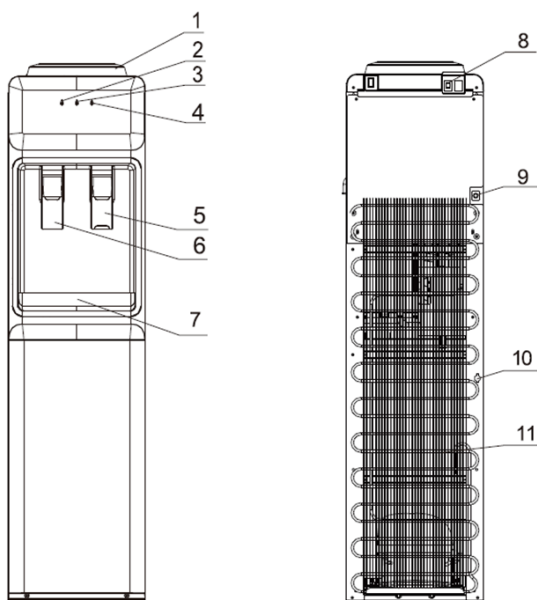

MEX

WATER DISPENSER

ME314-T

WATER DISPENSER

วางตั้งด้านบน | สีขาว

EAN
8858787031739

PRICE
THB 9,900.-

Unit price in THB is
inclusive of 7% VAT.

คุณสมบัติ

- ตักน้ำดื่ม ระบบ 2 หัวจ่ายแบบใช้แก้วดัน (น้ำปกติ, น้ำเย็น) แบบวางตั้งด้านบน
- ออกแบบรูปทรงสไลด์มินิมอล รูปทรงบาง Slim ช่วยประหยัดพื้นที่
- ถังเก็บน้ำสแตนเลสสตีลคุณภาพสูงเกรด 304 ไม่เป็นสนิม
- ทำความเย็นได้รวดเร็วด้วยระบบคอมเพรสเซอร์ ใช้สารทำความเย็น R134A เป็นมิตรต่อสิ่งแวดล้อม Non-CFC
- ปุ่มแสดงผลไฟ LED เพื่อแสดงสถานะการทำงานของตัวเครื่อง
- รับประกันคุณภาพสินค้า 1 ปี และคอมเพรสเซอร์ 5 ปี

ISOMETRIC VIEW

ข้อมูลเฉพาะ

ข้อมูลสินค้า

ขนาดสินค้า	กว้าง 274 x ยาว 303 x สูง 1086 มม.
น้ำหนักสินค้า	13.9 กิโลกรัม

ข้อมูลบรรจุภัณฑ์

ขนาดบรรจุภัณฑ์	กว้าง 340 x ยาว 370 x สูง 1150 มม.
น้ำหนักสินค้ารวมกล่อง	15.8 กิโลกรัม

สินค้าและอุปกรณ์

วัสดุของคอลย์ คอมเพรสเซอร์	อะลูมิเนียม
ขนาดถังน้ำ	11 หรือ 18 ลิตร